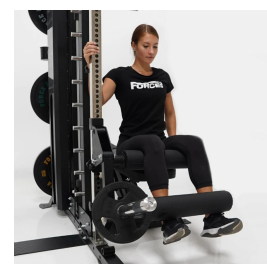

## Kurze Beschreibung

Mache dein **G-Serie-Training** nie wieder langweilig und steigere die Kraft deiner unteren Körperhälfte mit dem **Beinbeuger- und -streckerzusatz von Force USA®**.

Dieser Zusatz besteht aus robustem Hochleistungsstahl und hochdichtem Polstermaterial und hilft dir dabei, deine

Gesäßmuskeln, Hüften, Oberschenkel und Beinbeuger bei einer Vielzahl von Übungen zu isolieren und zu fokussieren.

Bequem, stützend und einfach zu installieren, bringt dieser Zusatz Abwechslung in jede Trainingseinheit und sorgt dafür, dass du ein ausgewogenes Ganzkörpertraining durchführst.