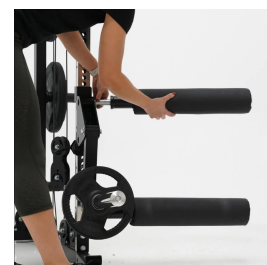

## Kurze Beschreibung

Mache dein **G-Serie-Training** nie wieder langweilig und steigere die Kraft deiner unteren Körperhälfte mit dem **Beinbeuger- und -streckerzusatz von Force USA®**.

Dieser Zusatz besteht aus robustem Hochleistungsstahl und hochdichtem Polstermaterial und hilft dir dabei, deine

Gesäßmuskeln, Hüften, Oberschenkel und Beinbeuger bei einer Vielzahl von Übungen zu isolieren und zu fokussieren.

Bequem, stützend und einfach zu installieren, bringt dieser Zusatz Abwechslung in jede Trainingseinheit und sorgt dafür, dass du ein ausgewogenes Ganzkörpertraining durchführst.

Hergestellt aus strapazierfähigem hochfestem Stahl und hochdichtem Polster, wird Ihnen dieses Zubehör helfen, Gesäß, Hüften, Quadrizeps und Beinbeuger in einer Vielzahl von Übungen zu fokussieren und zu isolieren.