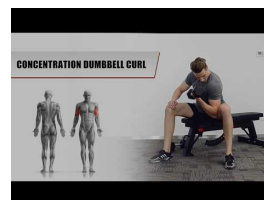

Professionelle HD Utility Hantelbank 130RB

SKU: 130RB

Produktbilder

Kurze Beschreibung

Die **Titanium X Produktlinie** ist so stark wie die schwersten Fitnessgeräte.

Die Titanium Strength Stahlgerüste machen in kommerziellen Fitnessstudios oder Heimstudios buchstäblich ALLES mit.

Ist dieses Gerät für professionelle Bodybuilder und einige ernsthafte Gewichtheber geeignet. Die Titanium Strength Commercial Line ist die Grundlage für den Trainingsbedarf von Leistungssportlern oder Bodybuildern.